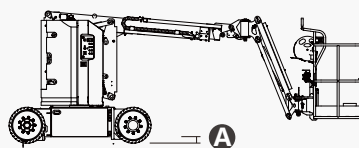

SPECIFICATIES

Afmetingen	Metrisch	Imperial
Max. werkhoogte	11.80m	38ft 9in
Max. platformhoogte	9.80m	32ft 2in
Max. horizontaal bereik	6.50m	21ft 4in
Max. ruimte boven	4.70m	15ft 5in
Algehele lengte	5.74m	18ft 10in
Algehele lengte(ingeklapt)	3.89m	12ft 9in
Algehele breedte	1.20m	3ft 11in
Algehele hoogte	2.00m	6ft 7in
Algehele hoogte(ingeklapt)	2.29m	7ft 6in
Platformgrootte(lengtexbreedte)	1.17m×0.76m	3ft 10in×2ft 6in
Bodemvrijheid A	0.09m	3in
Wielbasis B	1.65m	5ft 5in
Draaicirkel (binnen/buiten)	1.50m/3.20m	4ft 11in/10ft 6in
Banden	22X7	22X7

Prestatie		
S.W.L	227kg	500lb
Max. aantal inzittenden (binnen/buiten)	2/2	2/2
Gradatie	35%	35%
Koepelrotatie	355°(Discontinuïteit)	355°(Discontinuïteit)
Platformrotatie	180°	180°
Zwenkhoek van kleine arm	180°	180°
Giekbeweging	+74°/-65°	+74°/-65°
Verplaatssnelheid (ingeklapt)	4.8km/h	2.9mph
Verplaatssnelheid (uitgevouwen)	0.8km/h	0.4mph
Max. werkhelling	2.5°/4.5°	2.5°/4.5°

Gewicht		
Algeheel gewicht	7080kg	15609lb

Vermogen		
Accu(Loodaccu)	48V/280Ah	48V/280Ah
Accu(Lithiumaccu)	48V/250Ah	48V/250Ah
Oplader	48V/35A	48V/35A
Aandrijfmotor	2×32VAC/3.3kW	2×32VAC/3.3kW
Hefmotor	30VAC/5.0kW	30VAC/5.0kW

ELECTRISCH

Bewegingsbereik

FUNCTIES

Standaard onderdelen

- Proportionele joystickbesturing
- 4X2 -aandrijving
- Automatisch remsysteem
- Nood-daalsysteem
- Cilinder houdventiel
- Diagnostisch systeem aan boord
- Kantelalarm
- Bewegingsalarm
- Toeter
- Urenmeter
- Oplaadbeschermingssysteem
- Knipperend LED-baken
- Rijden inschakelen
- Oplaadindicator
- Handmatige rem-ontgrendeling
- Koordbevestigingspunt
- Vastbind- en ophefpunten
- Noodstopknop
- Platformbelading sensorsysteem
- Verrijdbaar op volledige hoogte
- Werklamppakket
- Voetschakelaar
- schommel