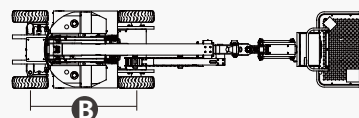

SPECIFICATIES

Afmetingen	Metrisch	Imperial
Max. werkhoogte	11.80m	38ft 9in
Max. platformhoogte	9.80m	32ft 2in
Max. horizontaal bereik	6.50m	21ft 4in
Max. ruimte boven	4.70m	15ft 5in
Algehele lengte	5.74m	18ft 10in
Algehele lengte(ingeklapt)	3.89m	12ft 9in
Algehele breedte	1.20m	3ft 11in
Algehele hoogte	2.00m	6ft 7in
Algehele hoogte(ingeklapt)	2.29m	7ft 6in
Platformgrootte(lengtexbreedte)	1.17m×0.76m	3ft 10in×2ft 6in
Bodemvrijheid A	0.09m	3in
Wielbasis B	1.65m	5ft 5in
Draaicirkel (binnen/buiten)	1.50m/3.20m	4ft 11in/10ft 6in
Banden	22X7	22X7

Prestatie		
S.W.L	227kg	500lb
Max. aantal inzittenden (binnen/buiten)	2/2	2/2
Gradatie	35%	35%
Koepelrotatie	355°(Discontinuïteit)	355°(Discontinuïteit)
Platformrotatie	180°	180°
Zwenkhoek van kleine arm	180°	180°
Giekbeweging	+74°/-65°	+74°/-65°
Verplaatssnelheid (ingeklapt)	4.8km/h	2.9mph
Verplaatssnelheid (uitgevouwen)	0.8km/h	0.4mph
Max. werkhelling	2.5°/4.5°	2.5°/4.5°

Gewicht		
Algeheel gewicht	7080kg	15609lb

Vermogen		
Accu(Loodaccu)	48V/280Ah	48V/280Ah
Accu(Lithiumaccu)	48V/250Ah	48V/250Ah
Oplader	48V/35A	48V/35A
Aandrijfmotor	2×32VAC/3.3kW	2×32VAC/3.3kW
Hefmotor	30VAC/5.0kW	30VAC/5.0kW

ELECTRISCH

Bewegingsbereik