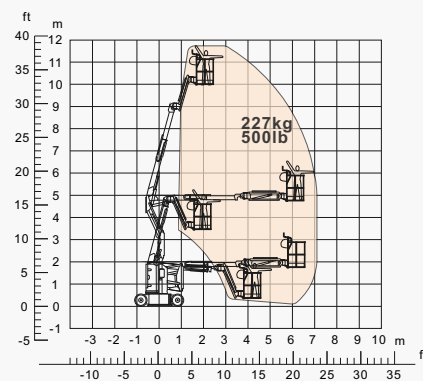

SPECIFICATIES

Afmetingen	Metrisch	Imperial
Max. werkhoogte	11.80m	38ft 9in
Max. platformhoogte	9.80m	32ft 2in
Max. horizontaal bereik	6.50m	21ft 4in
Max. ruimte boven	4.70m	15ft 5in
Algehele lengte	5.74m	18ft 10in
Algehele lengte(ingeklapt)	3.89m	12ft 9in
Algehele breedte	1.20m	3ft 11in
Algehele hoogte	2.00m	6ft 7in
Algehele hoogte(ingeklapt)	2.29m	7ft 6in
Platformgrootte(lengtexbreedte)	1.17m×0.76m	3ft 10in×2ft 6in
Bodemvrijheid A	0.09m	3in
Wielbasis B	1.65m	5ft 5in
Draaicirkel (binnen/buiten)	1.50m/3.20m	4ft 11in/10ft 6in
Banden	22X7	22X7

Prestatie		
S.W.L	227kg	500lb
Max. aantal inzittenden (binnen/buiten)	2/2	2/2
Gradatie	35%	35%
Koepelrotatie	355°(Discontinuïteit)	355°(Discontinuïteit)
Platformrotatie	180°	180°
Zwenkhoek van kleine arm	180°	180°
Giekbeweging	+74°/-65°	+74°/-65°
Verplaatssnelheid (ingeklapt)	4.8km/h	2.9mph
Verplaatssnelheid (uitgevouwen)	0.8km/h	0.4mph
Max. werkhelling	2.5°/4.5°	2.5°/4.5°

Gewicht		
Algeheel gewicht	7080kg	15609lb

Vermogen		
Accu(Loodaccu)	48V/280Ah	48V/280Ah
Accu(Lithiumaccu)	48V/250Ah	48V/250Ah
Oplader	48V/35A	48V/35A
Aandrijfmotor	2×32VAC/3.3kW	2×32VAC/3.3kW
Hefmotor	30VAC/5.0kW	30VAC/5.0kW

ELECTRISCH

Bewegingsbereik